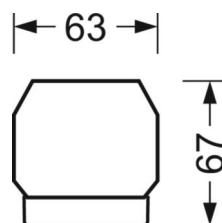

## Механика

**цвет корпуса** белый стандартный для электротехники RAL 9016

**размеры (LxWxH/DxH)** 1531mm x 55mm x 37mm

**вес (нетто)** 2kg

**Вид монтажа** сборка трековых систем, Установка потолочной монтажной шины, Установка потолочной монтажной рейки на Т-систему, Узел крепления маятниковой рейки на цепи, Установка маятниковой монтажной шины на стальном тросе

## размеры

<b>L</b>	1531 mm	Длина
<b>В</b>	55 mm	Ширина
<b>Н</b>	37 mm	Высота