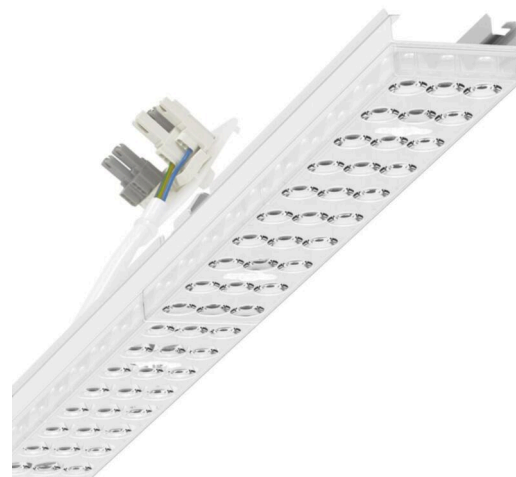

прибородержатель переменный - Individual.Lens.Optic - прямой, очень широко направленный свет - без видимых стыков

Ламподержатель из оцинкованного стального профиля, поверхность покрыта лаком на полиэфирной смоле. Крепление без инструментов с нажимными затворами, встроенными в конструкцию, обеспечивают защиту от кражи и взлома. В несущей трековой шине позиционируется по-разному. Цвет корпуса белый стандартный для электротехники RAL 9016; Распределение света прямой, очень широко направленный свет через Individual.Lens.Optic из пластика ПММА, Оптика отдельных линз делает сборку и установку предельно удобными, плоскость легко чистится. Тройные ряды из отдельных линз, идеально согласованные с лампо-/прибородержателями, обеспечивают цельный вид без стыков и неравномерностей, UGR (4H/8H) 23.5. Нагревостойкие провода, включая присоединительный провод длиной 1 м и втычную деталь для быстрой сборки с выбором фаз без помощи инструментов и искателем. Сменные блоки, позволяющие легко модернизировать освещение, существенно продлевают срок службы всей осветительной установки.

## Оптика

Оснастка	LED, цветопередача/оттенок света CRI ≥ 80 / 4000K
Допуск для координаты цветности (MacAdam)	3SDCM
Фотобиологическая безопасность (светильник)	RG1
Номинальный световой поток	8231lm
Срок службы LED	50000h L80/B10 (Tq 35°C)
светоотдача светильников	155lm/W
Угол излучения	105° (C0) / 105° (C90)
UGR поп./вдоль	23.2 / 23.5

## DEEP-LINK

<https://www.regiolux.de/ru/article/18580306650>

Ссылка	LED 8000lm 840
ηLB	100 %
Φ ↓/↑	98 % / 2 %
UGR поп./вдоль	23.2 / 23.5

## размеры

<b>L</b>	1531 mm	Длина
<b>В</b>	55 mm	Ширина
<b>Н</b>	37 mm	Высота