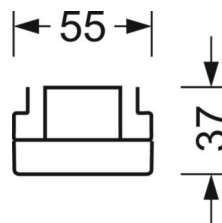

## Оптика

Оснастка	LED, цветопередача/оттенок света CRI ≥ 80 / 4000K
Допуск для координаты цветности (MacAdam)	3SDCM
Фотобиологическая безопасность (светильник)	RG1
Номинальный световой поток	8231lm
Срок службы LED	50000h L80/B10 (Tq 35°C)
светоотдача светильников	155lm/W
Угол излучения	105° (C0) / 105° (C90)
UGR поп./вдоль	23.2 / 23.5

## Механика

**цвет корпуса** белый стандартный для электротехники RAL 9016

**размеры (LxWxH/DxH)** 1531mm x 55mm x 37mm

**вес (нетто)** 2kg

**Вид монтажа** сборка трековых систем, Установка потолочной монтажной шины, Установка потолочной монтажной рейки на Т-систему, Узел крепления маятниковой рейки на цепи, Установка маятниковой монтажной шины на стальном тросе

## размеры

<b>L</b>	1531 mm	Длина
<b>В</b>	55 mm	Ширина
<b>Н</b>	37 mm	Высота