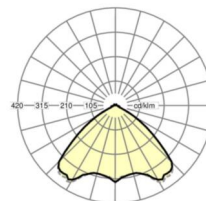

параметры

номер заказа	18580306650
код EAN	4020863366545
номер таможенного тарифа	94051190
Знак прохождения контроля	IP 20, класс защиты I, ENEC10 VDE, F, HACCP DIN10500/Food/IFS-пригодность для применения/BRC, Indoor, CE
Степень ударопрочности IK	IK03 (-20°C bis 35°C)
Температура окружения	ta -20°C в 35°C
Особые свойства	Готовность к IoT «Ready for IoT»
Гарантийный срок	5 лет
Государственные программы поддержки	BEG - государственные субсидии для энергосберегающих зданий (действительна только для Германии)

электротехника

Балласт	Электронный драйвер DALI2 (1 штука)
Мощность системы	53W
сетевое напряжение	230V/50Hz
автоматический предохранитель (пусковой ток)	13 штук/B10, 21 штук/B16, 21 штук/C10, 35 штук/C16
класс энергосбережения/Источник света	D

Оптика

Оснастка	LED, цветопередача/оттенок света CRI ≥ 80 / 4000K
Допуск для координаты цветности (MacAdam)	3SDCM
Фотобиологическая безопасность (светильник)	RG1
Номинальный световой поток	8231lm
Срок службы LED	50000h L80/B10 (Tq 35°C)
светоотдача светильников	155lm/W
Угол излучения	105° (C0) / 105° (C90)
UGR поп./вдоль	23.2 / 23.5

DEEP-LINK

<https://www.regiolux.de/ru/article/18580306650>

Ссылка	LED 8000lm 840
ηLB	100 %
Φ ↓/↑	98 % / 2 %
UGR поп./вдоль	23.2 / 23.5